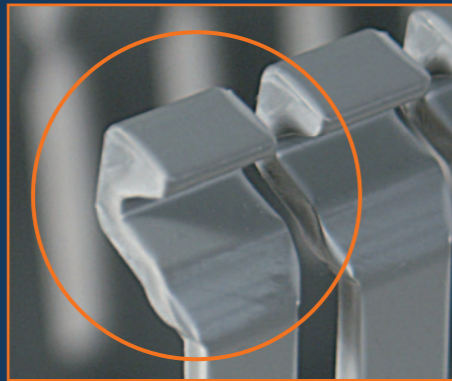

DRAADKANAAL GN en GN-HF

Loodvrij en conform de
RoHS richtlijn

V/18 - 0560 0003 005 NL

2 kwaliteiten
PVC en PC/ABS*

*HF zonder halogeen

6 hoogtes
van 20 tot 100 mm

9 breedtes
van 18 tot 150 mm

SES-STERLING 
www.ses-sterling.com

Zeer goede hechting van het deksel op het draadkanaal.

Innovatief.

Gebruiksvriendelijk openen en sluiten van het deksel.

Geleispoor voor het aanbrengen van een markering op het deksel.

Breekgroeven op de voet en op de bodem van het draadkanaal.

Perfekte ontbraming van de lamellen, zonder gevaar voor verwondingen van de gebruiker.

Specificaties GN-HF:

HF conform VDE 0472/815
NF F 16-101/102 : I3/F2
EN 45545-2 : R22 HL3, R23 HL3
EN 50085-2-1

Toepassingen: