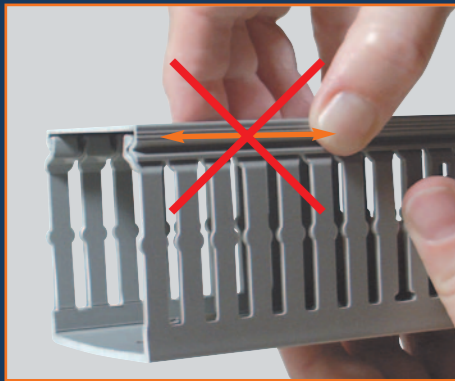

DRAADKANAAL GN en GN-HF

Loodvrij en conform de
RoHS richtlijn

V/18 - 0560 0003 005 NL

2 kwaliteiten
PVC en PC/ABS*

*HF zonder halogeen

6 hoogtes
van 20 tot 100 mm

9 breedtes
van 18 tot 150 mm

SES-STERLING 
www.ses-sterling.com

Zeer goede hechting van het deksel op het draadkanaal.

Innovatief.

Gebruiksvriendelijk openen en sluiten van het deksel.

Geleispoor voor het aanbrengen van een markering op het deksel.

Breekgroeven op de voet en op de bodem van het draadkanaal.