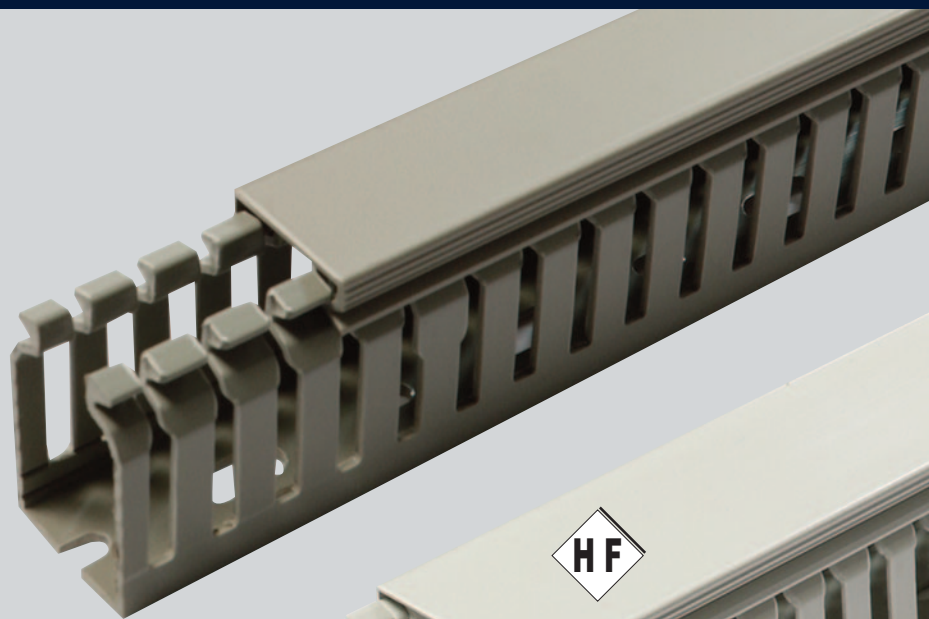

DRAADKANAAL GN en GN-HF

Loodvrij en conform de
RoHS richtlijn

V/18 - 0560 0003 005 NL

2 kwaliteiten
PVC en PC/ABS*

*HF zonder halogeen

6 hoogtes
van 20 tot 100 mm

9 breedtes
van 18 tot 150 mm

SES-STERLING 
www.ses-sterling.com

Zeer goede hechting van het deksel op het draadkanaal.

Innovatief.

Gebruiksvriendelijk openen en sluiten van het deksel.

Geleispoor voor het aanbrengen van een markering op het deksel.

Breekgroeven op de voet en op de bodem van het draadkanaal.

Perfekte ontbraming van de lamellen, zonder gevaar voor verwondingen van de gebruiker.

Specificaties GN-HF:

HF conform VDE 0472/815
NF F 16-101/102 : I3/F2
EN 45545-2 : R22 HL3, R23 HL3
EN 50085-2-1

Toepassingen: