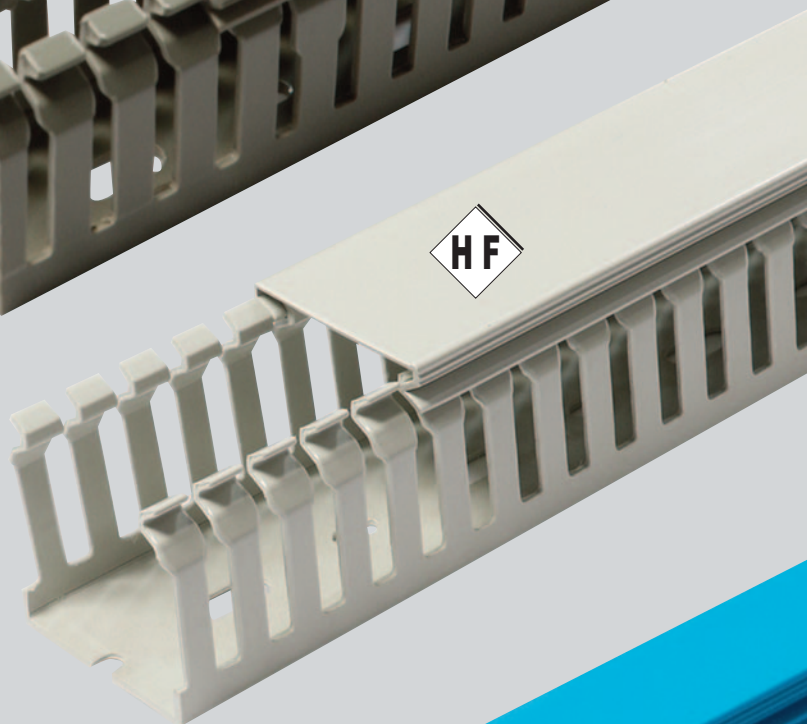

DRAADKANAAL GN en GN-HF

Loodvrij en conform de
RoHS richtlijn

V/18 - 0560 0003 005 NL

2 kwaliteiten
PVC en PC/ABS*

*HF zonder halogeen

6 hoogtes
van 20 tot 100 mm

9 breedtes
van 18 tot 150 mm

SES-STERLING 
www.ses-sterling.com

Zeer goede hechting van het deksel op het draadkanaal.

Innovatief.

Gebruiksvriendelijk openen en sluiten van het deksel.

Geleispoor voor het aanbrengen van een markering op het deksel.

Breekgroeven op de voet en op de bodem van het draadkanaal.

Perfekte ontbraming van de lamellen, zonder gevaar voor verwondingen van de gebruiker.

Specificaties GN-HF:

HF conform VDE 0472/815
NF F 16-101/102 : I3/F2
EN 45545-2 : R22 HL3, R23 HL3
EN 50085-2-1

Toepassingen: