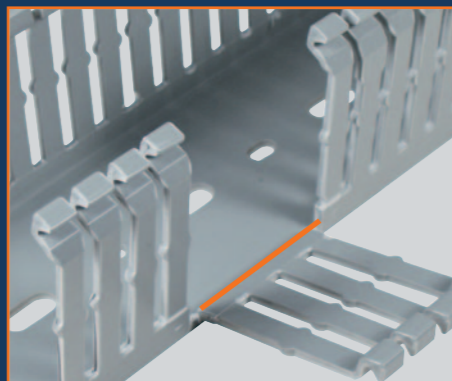

Zeer goede hechting van het deksel op het draadkanaal.

Innovatief.

Gebruiksvriendelijk openen en sluiten van het deksel.

Geleispoor voor het aanbrengen van een markering op het deksel.

Breekgroeven op de voet en op de bodem van het draadkanaal.