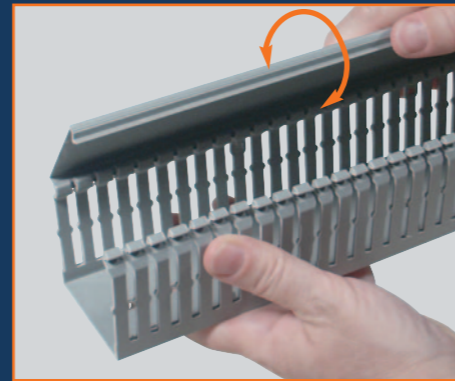

DRAADKANAAL GN en GN-HF

Loodvrij en conform de
RoHS richtlijn

V/18 - 0560 0003 005 NL

2 kwaliteiten
PVC en PC/ABS*

*HF zonder halogeen

6 hoogtes
van 20 tot 100 mm

9 breedtes
van 18 tot 150 mm

SES-STERLING 
www.ses-sterling.com

Zeer goede hechting van het deksel op het draadkanaal.

Innovatief.

Gebruiksvriendelijk openen en sluiten van het deksel.

Geleispoor voor het aanbrengen van een markering op het deksel.

Breekgroeven op de voet en op de bodem van het draadkanaal.