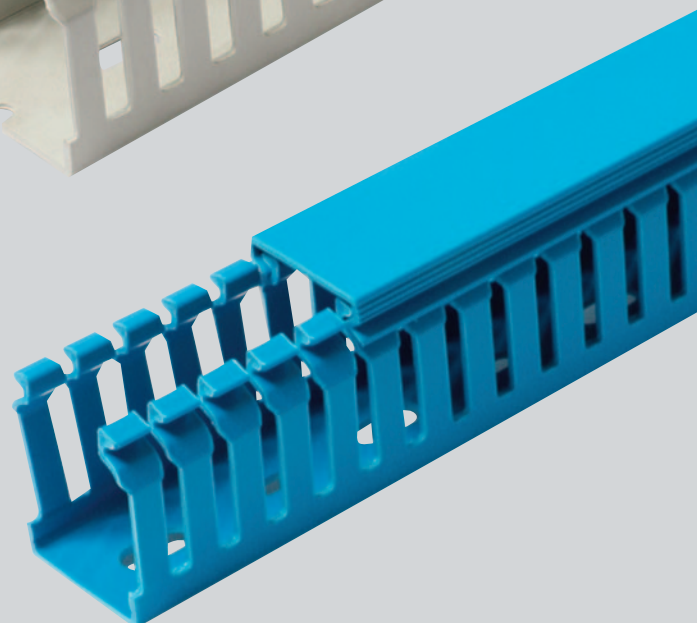

DRAADKANAAL GN en GN-HF

Loodvrij en conform de
RoHS richtlijn

V/18 - 0560 0003 005 NL

2 kwaliteiten
PVC en PC/ABS*

*HF zonder halogeen

6 hoogtes
van 20 tot 100 mm

9 breedtes
van 18 tot 150 mm

SES-STERLING 
www.ses-sterling.com

Zeer goede hechting van het deksel op het draadkanaal.

Innovatief.

Gebruiksvriendelijk openen en sluiten van het deksel.

Geleispoor voor het aanbrengen van een markering op het deksel.

Breekgroeven op de voet en op de bodem van het draadkanaal.

Perfekte ontbraming van de lamellen, zonder gevaar voor verwondingen van de gebruiker.

Specificaties GN-HF:

HF conform VDE 0472/815
NF F 16-101/102 : I3/F2
EN 45545-2 : R22 HL3, R23 HL3
EN 50085-2-1

Toepassingen: