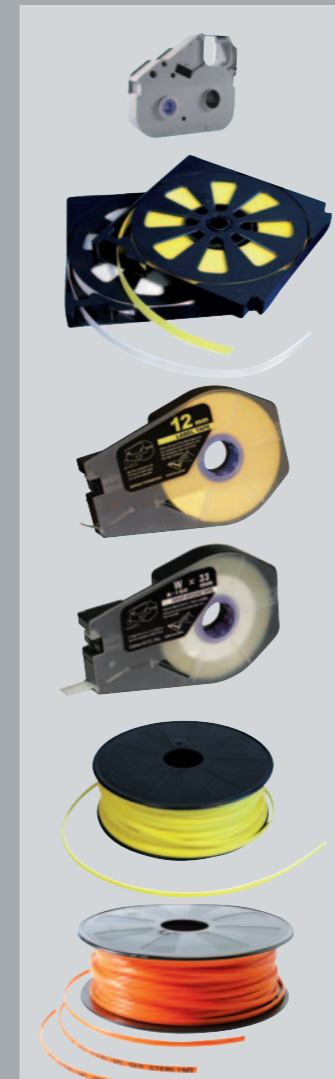

Toebehoren

type	artikelcode	kleur	breedte (mm)	
Markeringslint (uitgerust met een memory-chip)				
M1P-RC03BK	0378 0513 010	zwart	-	2 x 100 m
M1P-RC03WY	0378 0514 001	wit	-	2 x 85 m
Markeringsband M1P-BAND10				
(te gebruiken met geleidingsstuk M1P-TAB10)				
M1P-BAND10	0378 0508 001	wit	10	15 m
M1P-BAND10	0378 0508 004	geel	10	15 m
Zelfklevende etiketten				
M1P-LBC6W	0378 0531 001	wit	6	1 x 30 m
M1P-LBC6Y	0378 0536 004	geel	6	1 x 30 m
M1P-LBC9W	0378 0532 001	wit	9	1 x 30 m
M1P-LBC9Y	0378 0537 004	geel	9	1 x 30 m
M1P-LBC12W	0378 0533 001	wit	12	1 x 30 m
M1P-LBC12Y	0378 0538 004	geel	12	1 x 30 m
Zelfklevende etiketten met beschermende film				
M1P-LBA10W	0378 0539 001	wit	10	1 x 8 m
Profiel M27/M37 voor kabelØ (mm)				
M1P-M27	0378 0515 001	wit	1,6...2,5	25 m
M1P-M27	0378 0515 004	geel	1,6...2,5	25 m
M1P-M37	0378 0516 001	wit	2,3...3,4	15 m
M1P-M37	0378 0516 004	geel	2,3...3,4	15 m
M1P-M37	0378 0516 005	oranje	2,3...3,4	15 m
Profiel M45				
M1P-M45	0378 0507 001	wit	-	25 m
M1P-M45	0378 0507 002	blauw	-	25 m
M1P-M45	0378 0507 003	groen	-	25 m
M1P-M45	0378 0507 004	geel	-	25 m
M1P-M45	0378 0507 005	oranje	-	25 m
M1P-M45	0378 0507 007	rood	-	25 m

Opties en reserveonderdelen

M1P-SCPRO	0378 0505 000	transporttas	1
M1P-CT03	0378 0541 000	vervangingsmessen	1
M1P-CL03	0378 0542 000	reinigungsset	1
M1P-TA01	0378 0550 000	geleidingsstuk voor profielen en kous	1
M1P-TAB10	0378 0556 000	geleidingsstuk voor M1P-BAND 10	1
M1P-PC KIT*	0378 0590 000	software M1-Pro PC	1
M1P-ADU*	0378 0591 000	adapter USB	1

* alleen voor M-1Pro II